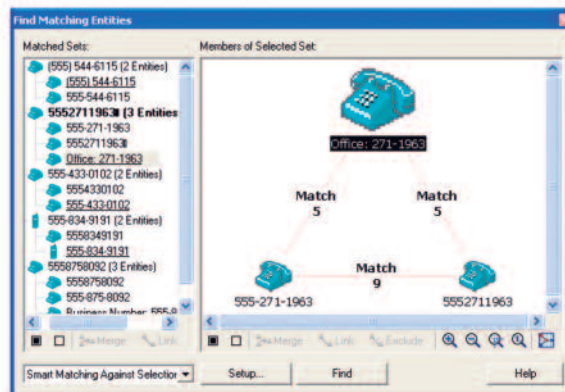

Ahora en *Analyst's Notebook*:

- Cambie sin mayor esfuerzo entre líneas de tiempo y vistas en red de datos o cree complejos gráficos analíticos que combinen los dos.
- Importe datos en forma directa desde Microsoft® Excel y otras fuentes que muestren la información en forma de cuadros fáciles de leer mediante la función de Importación visual para ahorrar tiempo y reducir errores.
- Fácilmente descubra información duplicada, aun cuando se hayan utilizado alias, errores ortográficos o cualquier otro problema de calidad de datos.
- Convierta información de cuadros en un formato fácil de leer como el de hojas de cálculo para poder ordenar; revisar y copiar rápidamente en aplicaciones como Microsoft® Excel.
- Compare automáticamente etiquetas, tipos semánticos, atributos y registros de datos cuando esté combinando los mismos desde fuentes dispares utilizando la función avanzada Encontrar Entidades Coincidentes.
- Utilice la función de importación de XML y estilo de hoja para acceder a datos desde otras fuentes y aplicaciones.
- Comunique sus análisis mediante cuadros dinámicos de información que incluyen fotografías, videos y documentos electrónicos.
- Conserve en forma automática las líneas de tiempo a fin de agregar los datos nuevos de forma tal de mantener los eventos ordenados de forma automática.
- Arrastre y pegue datos desde fuentes de datos en Internet como ChoicePoint®, D&B® y también desde sistemas de información regionales como Regional Information Sharing Systems™ para integrarlos a su análisis.
- Tenga un fácil acceso a una gran base de usuarios que utilizan la tecnología Microsoft® Windows® Installer (MSI, por sus siglas en inglés).

Visualice fácilmente las conexiones de volúmenes de datos.

La función “Encontrar Entidades Coincidentes” indica la posibilidad de que dos objetos en un gráfico representen la misma entidad real. Considera una serie de información disponible para ayudar a superar los problemas de calidad de datos.