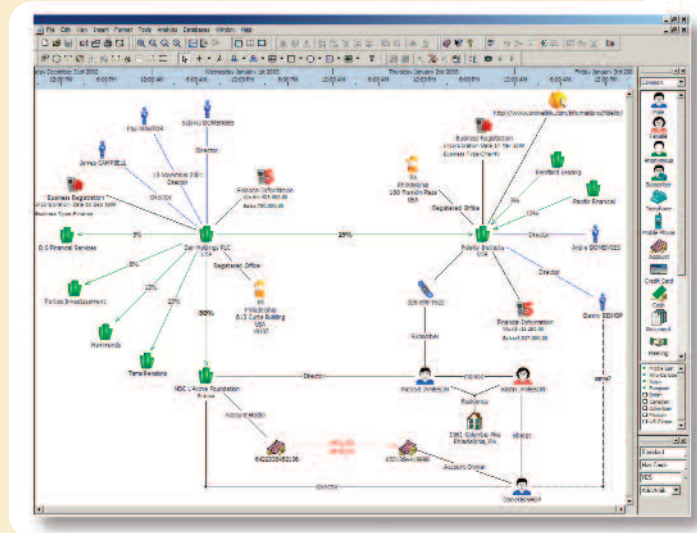

iXv le permite:

- Implementar de manera instantánea la visualización de miles de usuarios basada en el explorador.
- Comprender rápidamente sus datos; mostrar los resultados de la búsqueda como un diseño de asociación para revelar las relaciones y conexiones en sus datos o como una línea de tiempo para descubrir las tendencias y patrones presentados cronológicamente.
- Profundizar y explorar la fuente de información visualmente. Ampliar sobre cualquier entidad para que la fuente de datos devuelva toda información relacionada y la agregue a la visualización.
- Arrastrar y soltar las visualizaciones de iXv en *Analyst's Notebook* y combinarlas con los datos de otras fuentes para un análisis avanzado. Los usuarios pueden agregar eficientemente la información visualizada en *Analyst's Notebook* sin tener que adaptar los datos.

iXv Viewer mantiene las conexiones con la fuente de datos subyacente para que pueda ampliar sobre cualquier entidad en la visualización a fin de revelar la información vinculada.

Arrastrar y soltar la investigación visualizada en *Analyst's Notebook* para combinarla con otros datos.

Implementación de iXv

i2 iXv SDK 7 ofrece un conjunto de herramientas de desarrollo y documentación completa que les permite a las organizaciones implementar rápidamente la tecnología de visualización de i2.

iXv SDK está diseñado para actuar como plataforma de servidor y sistema operativo independiente, de manera que se pueda utilizar dentro de su entorno de servidor en uso. Ofrece una capa de visualización que trabaja con la lógica comercial existente de su organización, lo que implica que los mecanismos actuales, como búsqueda, inicio de sesión y tecnologías de implementación permanecen intactos. Este enfoque le permite agregar una tecnología de visualización que realce la productividad con poco o ningún impacto sobre las decisiones previas de inversión en tecnología de la información.