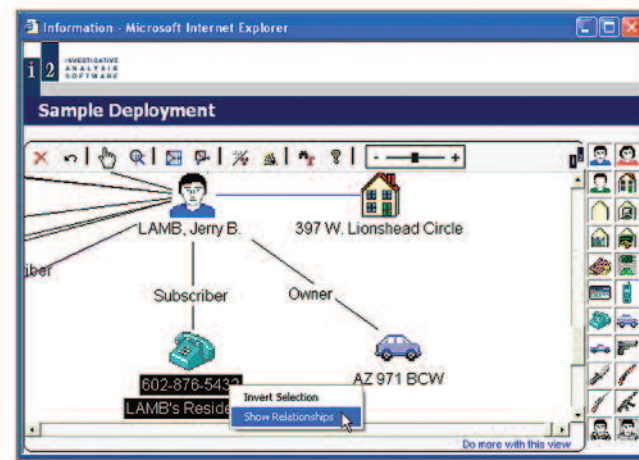

iXv le permite:

- Implementar de manera instantánea la visualización de miles de usuarios basada en el explorador.
- Comprender rápidamente sus datos; mostrar los resultados de la búsqueda como un diseño de asociación para revelar las relaciones y conexiones en sus datos o como una línea de tiempo para descubrir las tendencias y patrones presentados cronológicamente.
- Profundizar y explorar la fuente de información visualmente. Ampliar sobre cualquier entidad para que la fuente de datos devuelva toda información relacionada y la agregue a la visualización.
- Arrastrar y soltar las visualizaciones de iXv en *Analyst's Notebook* y combinarlas con los datos de otras fuentes para un análisis avanzado. Los usuarios pueden agregar eficientemente la información visualizada en *Analyst's Notebook* sin tener que adaptar los datos.

iXv Viewer mantiene las conexiones con la fuente de datos subyacente para que pueda ampliar sobre cualquier entidad en la visualización a fin de revelar la información vinculada.

Arrastrar y soltar la investigación visualizada en *Analyst's Notebook* para combinarla con otros datos.

Implementación de iXv

i2 iXv SDK 7 ofrece un conjunto de herramientas de desarrollo y documentación completa que les permite a las organizaciones implementar rápidamente la tecnología de visualización de i2.

iXv SDK está diseñado para actuar como plataforma de servidor y sistema operativo independiente, de manera que se pueda utilizar dentro de su entorno de servidor en uso. Ofrece una capa de visualización que trabaja con la lógica comercial existente de su organización, lo que implica que los mecanismos actuales, como búsqueda, inicio de sesión y tecnologías de implementación permanecen intactos. Este enfoque le permite agregar una tecnología de visualización que realce la productividad con poco o ningún impacto sobre las decisiones previas de inversión en tecnología de la información.